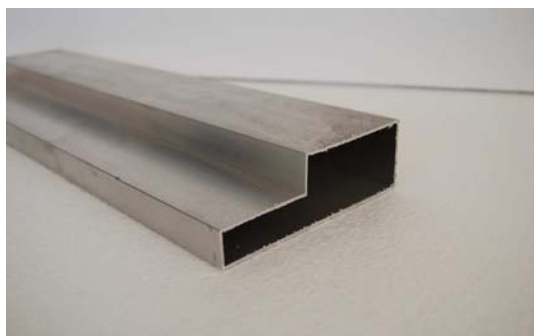

Art. 1010059  
LIVELLO ELETTRONICO PUNTAMENTO

Art. 1010050 PROFILO ALL. GREZZO 50x50x2800mm

Art. 1010057 PROFILO ALL.GREZZO 30x60x2800mm

Art. 1010014 STADIA ALLUM.TRAPEZIO 100cm  
Art. 1010026 -150 cm / Art. 1010023 - 200cm  
Art. 1010022 - 250cm

Art. 1020013 LIVELLO ALLUMINIO 60cm  
Art. 1020015-100cm / Art. 1020017 -150cm /  
Art. 1020018- 200cm / Art. 1020019- 250cm

Art. 1010093  
PROFILO ALL.GREZZO – GOCCIOLATOIO

Art. 1010025  
STADIA ANGOLO INTERNO 70B