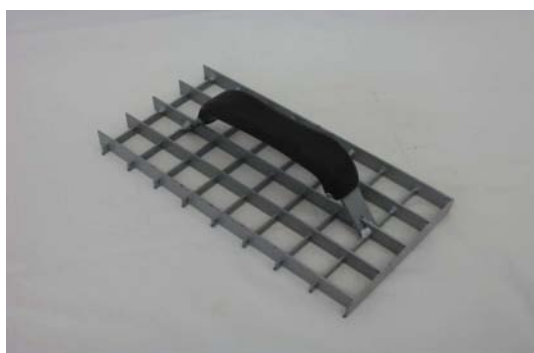

Art. 1010009
RASATORE A GRIGLIA 14 x 28cm